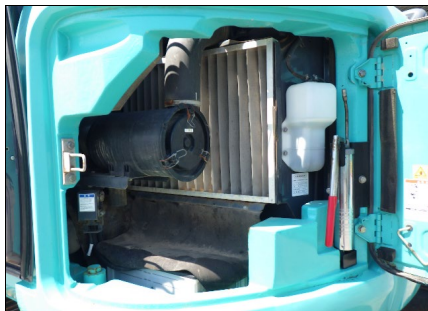

機種	号機	年式
SK135SR-5	YY08-33297	2018

稼働時間	シユー	整備レベル
3,293	700	B

仕様	出展地
CR	上信越支社

機種	号機	年式
SK135SR-5	YY08-33297	2018

稼働時間	シユ-	整備レベル
3,293	700	B

仕様	出展地
CR	上信越支社

機種	号機	年式
SK135SR-5	YY08-33297	2018

稼働時間	シユー	整備レベル
3,293	700	B