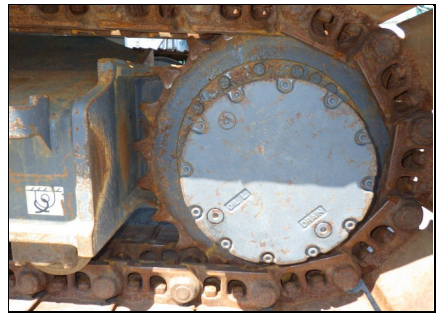

機種	号機	年式
SK135SR-5	YY08-33297	2018

稼働時間	シユー	整備レベル
3,293	700	B

仕様	出展地
CR	上信越支社

機種	号機	年式
SK135SR-5	YY08-33297	2018

稼働時間	シユ-	整備レベル
3,293	700	B

仕様	出展地
CR	上信越支社

機種	号機	年式
SK135SR-5	YY08-33297	2018

稼働時間	シユー	整備レベル
3,293	700	B